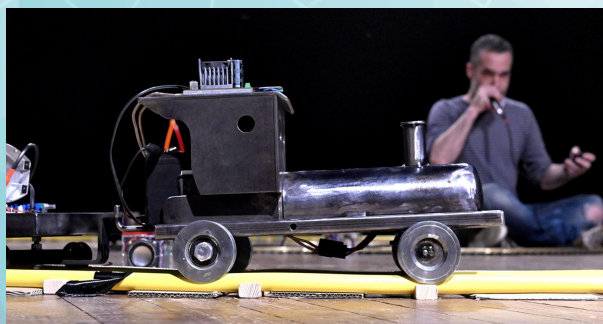

PARCOURS CULTUREL THEATRE EN FAMILLE

Une visite ou un atelier + Un spectacle

Enfant: 3,50€
Adulte: 5€

Visite guidée du TNG de Vaise
Samedi 5 février à 10h30

23, Rue de Bourgogne - 69009 Lyon

Spectacle au choix

TRACK—Samedi 15 janvier à 16h

Théâtre d'objets sonores connectés avec petits trains et un beatboxer comme interprète, *TRACK* est une odyssée miniature extraordinaire ! Voix, sonorisation et amplification deviennent en direct les passagers d'un réseau ferroviaire. Suivez ces modules de sons embarqués sur un circuit géant ! Conçu pour les petits, *TRACK* plaira aussi aux grands ! Le comédien et beatboxer Laurent Duprat, dit L.O.S., utilise sa voix comme une boîte à rythme, et crée en direct un univers audio matérialisé par des boucles sonores. Les trains se mettent en mouvement, embarquent à leur bord de petits modules de sons enregistrés. L.O.S. évolue au milieu de ce réseau ferroviaire au plus près des spectateurs. Le voici homme-enfant, à la fois chef de gare et passager, aiguilleur et aventurier ! A capella et à dix doigts, ce géant délicat veille sur son monde minuscule.

TERRAIROFEU—Samedi 29 janvier à 17h

La terre, l'air, l'eau et le feu. Les voici réunis au cœur du nouveau spectacle de Marguerite Bordat et Pierre Meunier. Sur scène, un fatras de matières et de formes colorées aux allures de décharge. Deux adeptes de la débrouille, fille et garçon, y vivent, loin du monde policé mais aussi des puissances naturelles. Et si on inventait ? Dans un dispositif tri-frontal, Marguerite Bordat et Pierre Meunier, grands inventeurs de formes avec peu, nous emportent encore dans un monde de créativité originales. Bouts de plastiques et morceaux de ferraille, moteurs électriques et cartons en pagaille : dans leur quotidien de toutes les couleurs au bout du monde, ces deux enfants d'aujourd'hui font assaut d'imagination. Les quatre éléments nécessaires à leur rêverie active ne sont pas disponibles ? Qu'importe ! Les astuces ne manquent pas pour les faire surgir !